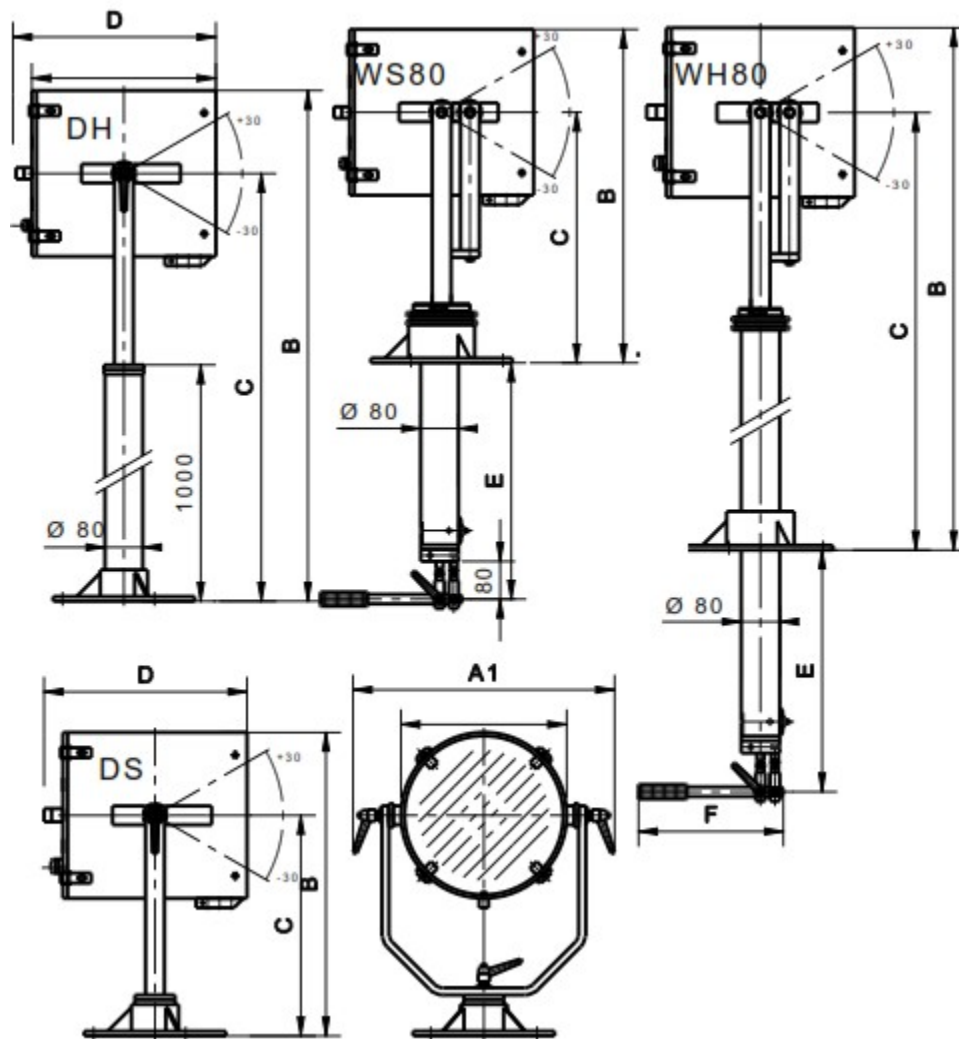

Die Modelle DH, WS und WH können individuell nach Ihren Wünschen gefertigt werden. Nennen Sie uns einfach Ihr gewünschtes B,C oder E -Maß.

The models DH, WS and WH can be build costumized. Please inform us your required B,C or E measurement.