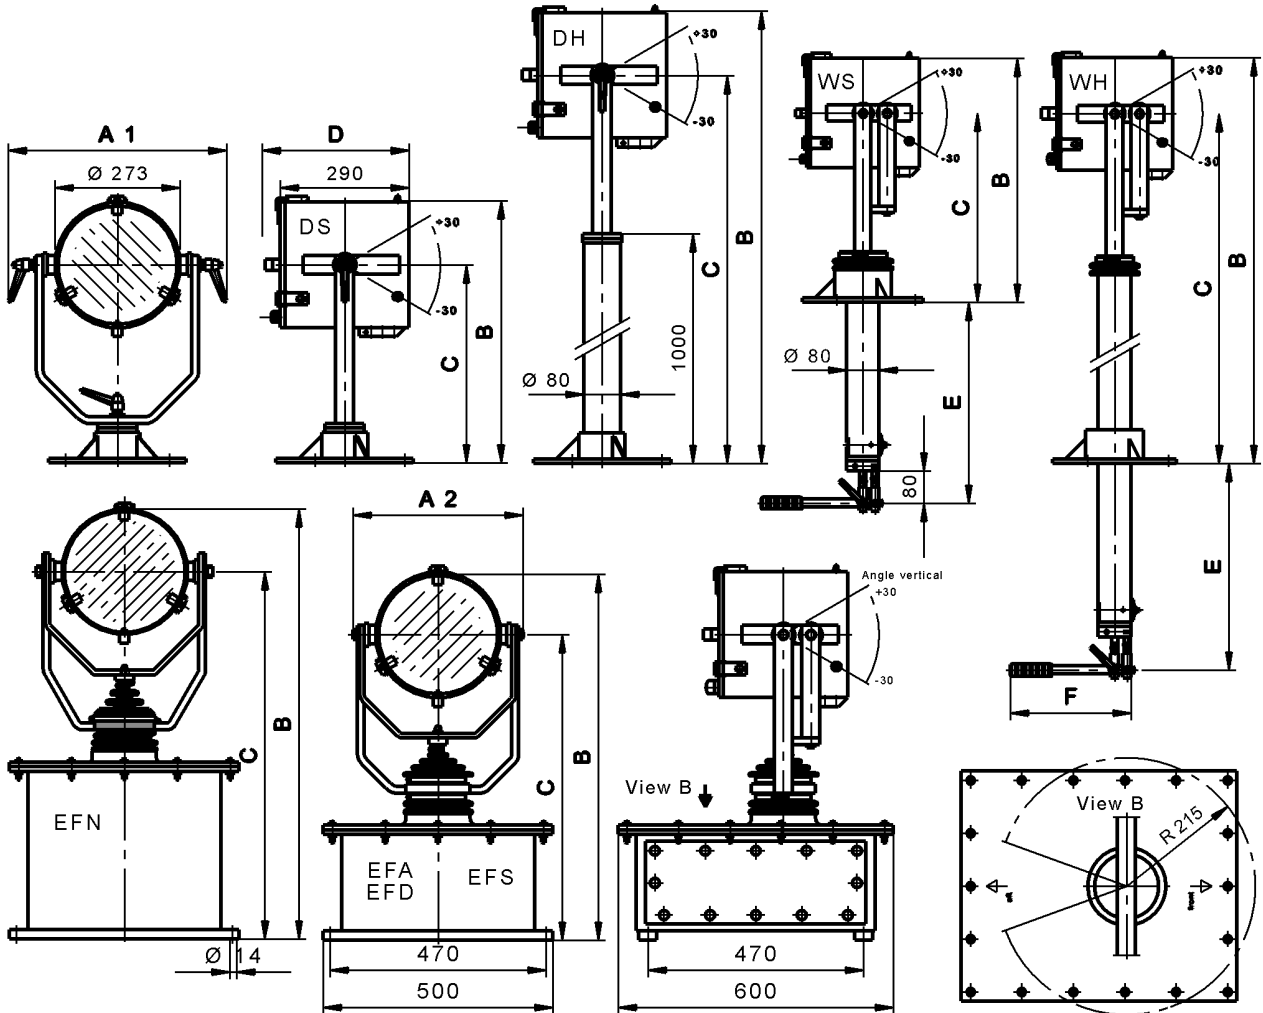

Pesch Marinescheinwerfer

Inhaber: Hans-Peter Pesch

SEEMATZ

Pesch
Marinescheinwerfer

Daten für Halogenscheinwerfer – Serie 273 # Datasheets 273 Halogensearchlight

Dimensions 273

	A1	A2	B	C	D	E	F
DS	473	-	547	410	330	-	-
DH	473	-	1482	1345	330	-	-
WS 80	-	371	592	455	330	500	300
WH 80	-	371	1482	1345	330	500	300
EFA /D /S	-	375	787	650	330	-	-
EFN	-	375	937	800	330	-	-

Lamp data

Type	Socket	Bulb	Reflector	Range	Illumination
24V 250W	Type G 6,35	av. durability 300 hours	Diameter 180 mm	1 lux 480 m 960 m	les Diameter 55 m