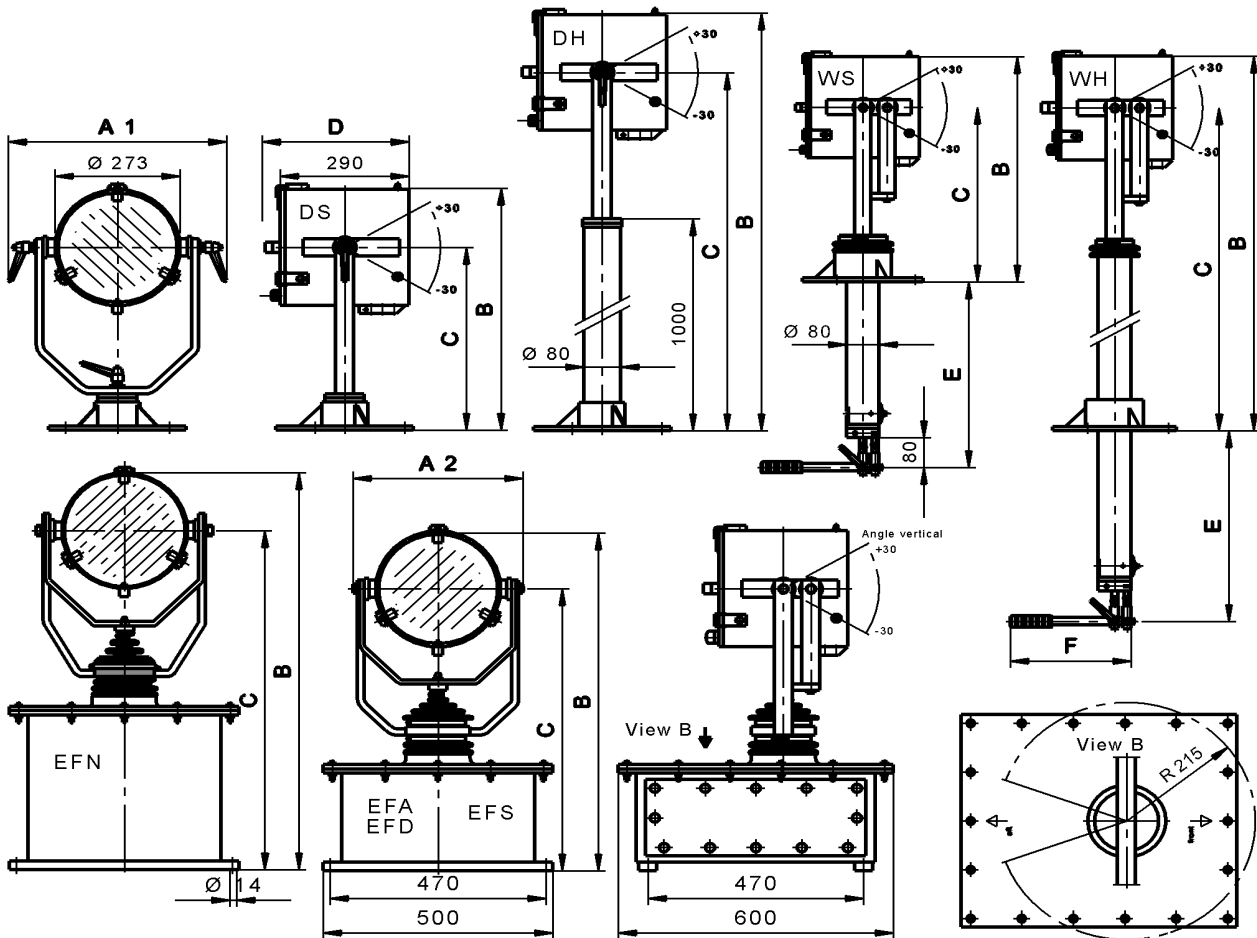

Pesch Marinescheinwerfer

Inhaber: Hans-Peter Pesch

SEEMATZ

Pesch
Marinescheinwerfer

Daten für Halogenscheinwerfer – Serie 351 # Datasheets 351 Halogensearchlight

Dimensions 351

| | A1 | A2 | B | C | D | E | F |
|-----------|-----|-----|------|------|-----|-----|-----|
| DS | 551 | - | 646 | 470 | 400 | - | - |
| DH | 551 | - | 1581 | 1405 | 400 | - | - |
| WS | - | 461 | 706 | 530 | 400 | 500 | 300 |
| WH | - | 461 | 1581 | 1405 | 400 | 500 | 300 |
| EFA /D /S | - | 465 | 856 | 680 | 400 | - | - |
| EFN | - | 465 | 1036 | 860 | 400 | - | - |

Lamp data

| Type | Socket | Bulb | Reflector | Range | Illumination | |
|------------|--------|----------------|-----------|--------|--------------|----------|
| | Type | av. durability | Diameter | 1 lux | les | Diameter |
| 24V 500W | E 40 | 50 hr | 250 mm | 1200 m | 2400 m | 75 m |
| 230V 500W | Gy 9,5 | 360 hr | 250 mm | 490 m | 980 m | 80 m |
| 230V 650W | Gx 9,5 | 900 hr | 250 mm | 590 m | 1080 m | 65 m |
| 230V 1000W | Gx 9,5 | 240 hr | 250 mm | 740 m | 1480 m | 70 m |