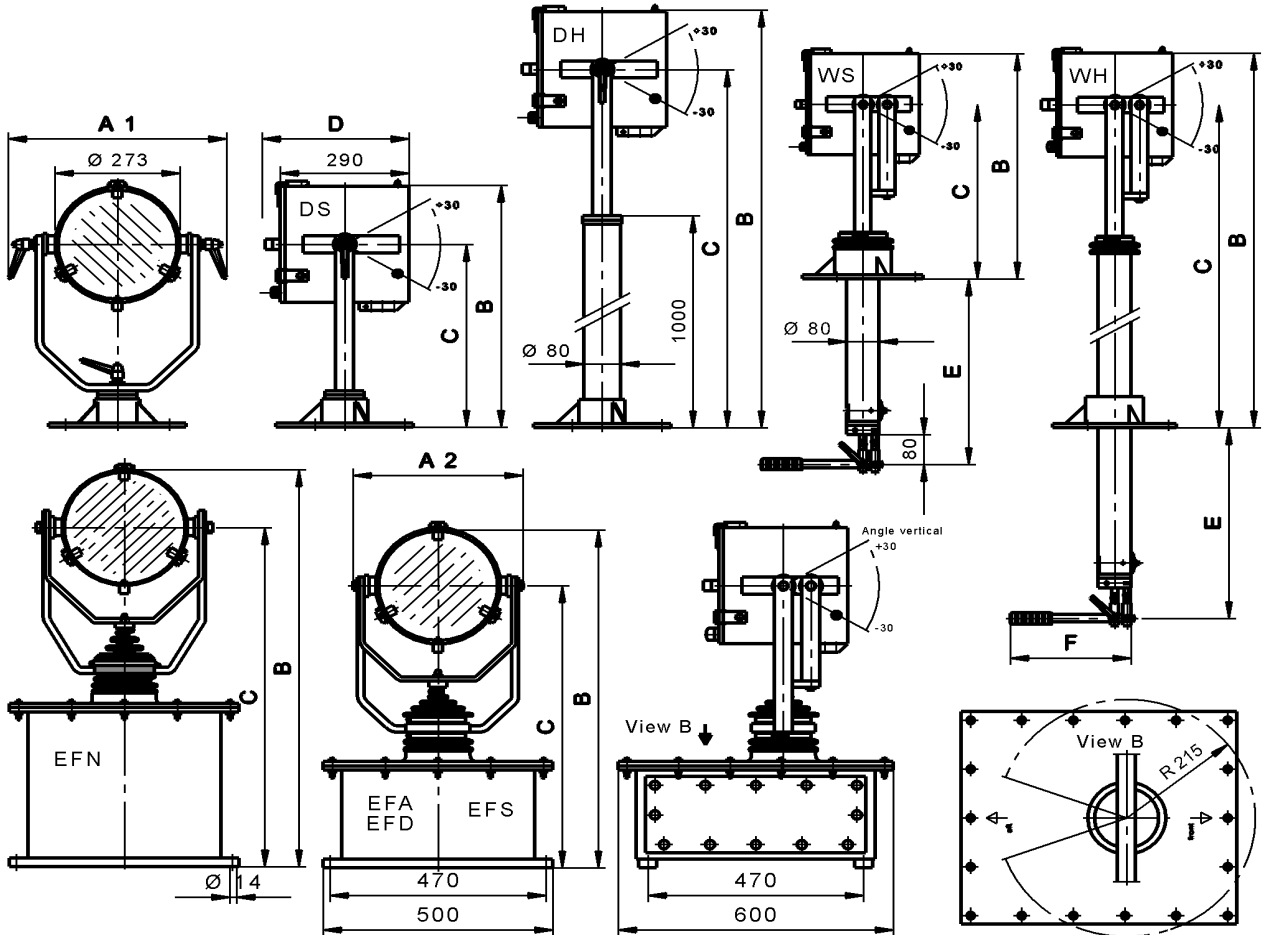

### Dimensions 351

	A1	A2	B	C	D	E	F
DS	551	-	646	470	400	-	-
DH	551	-	1581	1405	400	-	-
WS	-	461	706	530	400	500	300
WH	-	461	1581	1405	400	500	300
EFA /D /S	-	465	856	680	400	-	-
EFN	-	465	1036	860	400	-	-

### Lamp data

Type	Socket	Bulb	Reflector	Range	Illumination	
	Type	av. durability	Diameter	1 lux	les	Diameter
24V 500W	E 40	50 hr	250 mm	1200 m	2400 m	75 m
230V 500W	Gy 9,5	360 hr	250 mm	490 m	980 m	80 m
230V 650W	Gx 9,5	900 hr	250 mm	590 m	1080 m	65 m
230V 1000W	Gx 9,5	240 hr	250 mm	740 m	1480 m	70 m