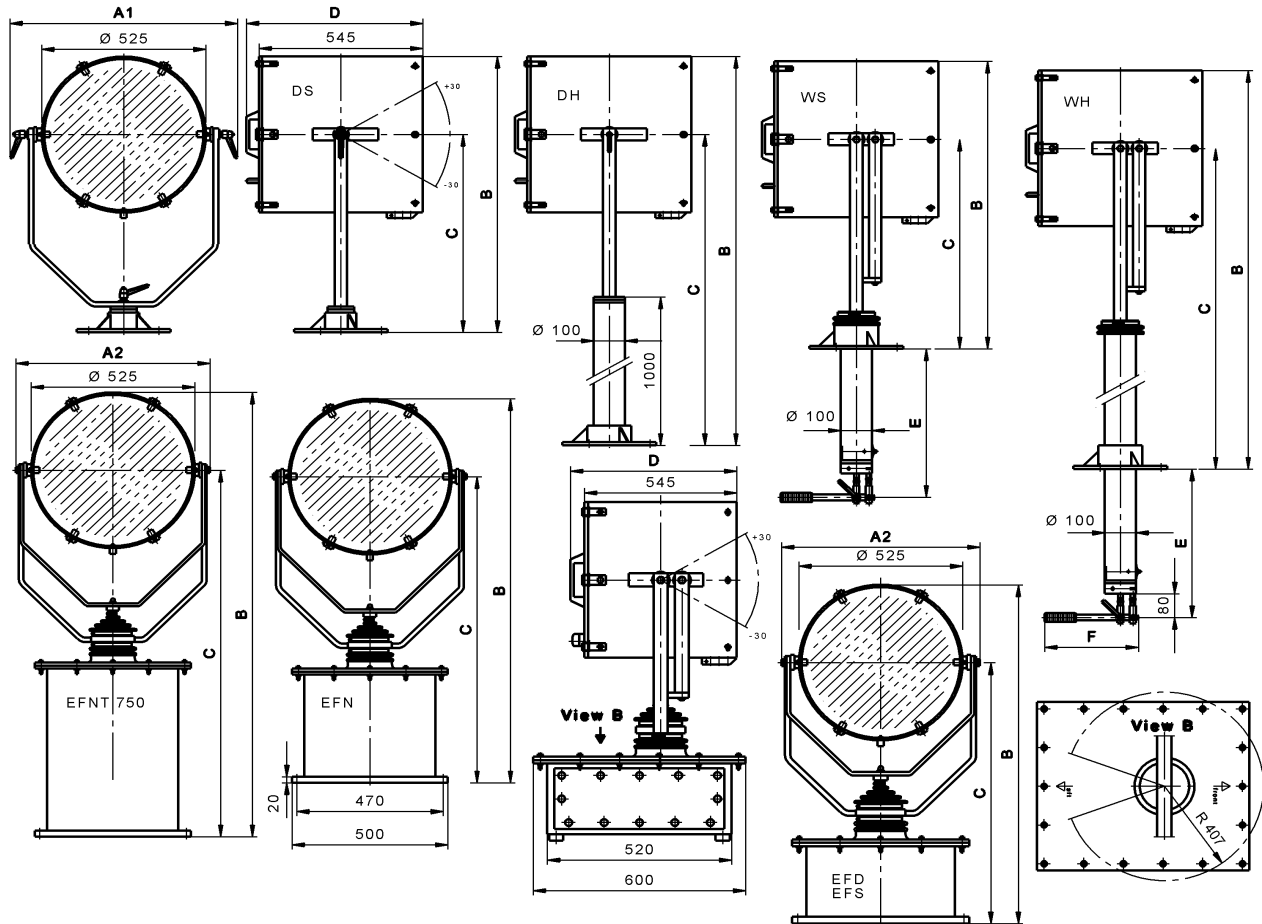

Pesch Marinescheinwerfer

Inhaber: Hans-Peter Pesch

SEEMATZ

Pesch
Marinescheinwerfer

Daten für Halogenscheinwerfer – Serie 525 # Datasheets 525 Halogensearchlight

Dimensions 525

| | A1 | A2 | B | C | D | E | F |
|----------|-----|-----|------|------|-----|-----|-----|
| DS | 728 | - | 848 | 585 | 585 | - | - |
| DH 100 | 728 | - | 1810 | 1547 | 585 | - | - |
| WS 100 | - | 623 | 873 | 610 | 585 | 500 | 300 |
| WH 100 | - | 623 | 1748 | 1485 | 585 | 500 | 300 |
| EFD /S | - | 625 | 1068 | 805 | 585 | - | - |
| EFN | - | 625 | 1213 | 950 | 585 | - | - |
| EFNT 750 | - | 625 | 1963 | 1700 | 585 | - | - |

Lamp data

| Type | Socket | Bulb | Reflector | Range | Illumination | |
|------------|--------|----------------|-----------|--------|--------------|----------|
| | Type | av. durability | Diameter | 1 lux | les | Diameter |
| 24V 1000W | K39d | 70 hr | 420 mm | 1570 m | 3140 m | 155 m |
| 120V 1000W | G 9,5 | 300 hr | 420 mm | 1390 m | 2780 m | 130 m |
| 230V 1000W | Gx 9,5 | 240 hr | 420 mm | 1280 m | 2560 m | 120 m |
| 230V 2000W | Gy 16 | 480 hr | 420 mm | 1500 m | 3000 m | 145 m |
| 230V 3000W | G38 | 400 hr | 420 mm | 2050 m | 4100 m | 225 m |